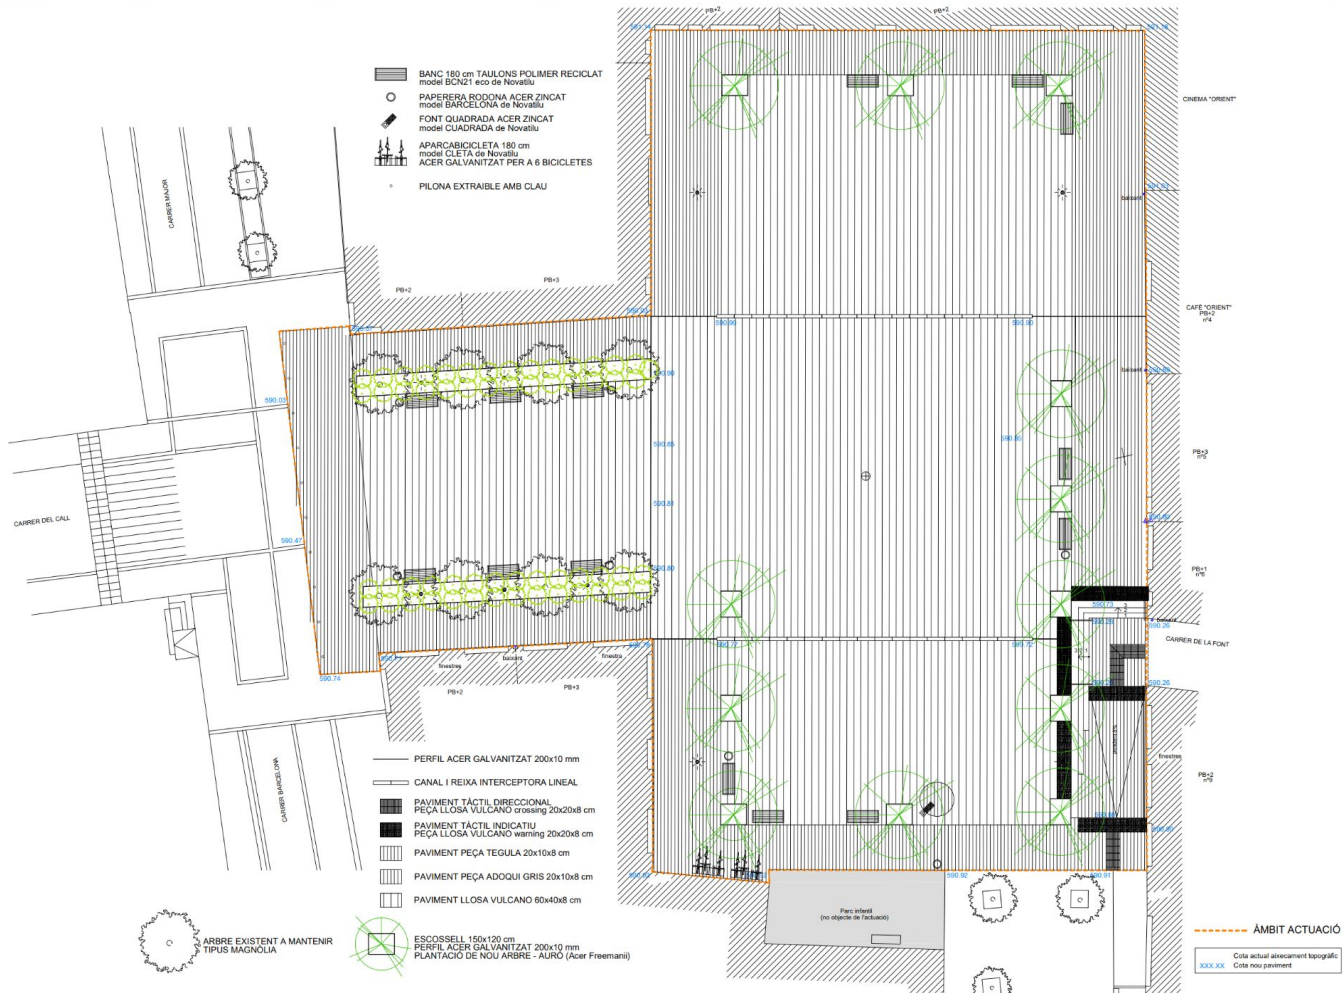

VOTACIÓ DE LES PROPOSTES DE REFORMA DE LA PLAÇA MAJOR

Ajuntament de Tona

PROPOSTA 1

PAVIMENT PEÇA LLOSA VULCANO 60x40x8 cm

PAVIMENT PEÇA TEGULA 20x10x8 cm

PROPOSTA 2

- BANC 180 cm TAULONS POLIMER RECICLAT model BONY2' eci de Novalliu
- PAPERERA BOBINA ACER ZINCAT model BARCELONA de Novalliu
- FONT QUADRADA ACER ZINCAT model CUADRADA de Novalliu
- APARCABICICLETA 180 cm model CLETA de Novalliu
- ACER GALVANITZAT PER A 6 BICICLETES
- PILONA EXTRAIBLE AMB CLAU

- PERFIL ACER GALVANITZAT 200x10 mm
- CANAL I REIXA INTERCEPTORA LINEAL
- PAVIMENT TÀCTIL DIRECCIONAL PEÇA LLOSA VULCANO crossing 20x20x8 cm
- PAVIMENT TÀCTIL INDICATIU PEÇA LLOSA VULCANO warning 20x20x8 cm
- PAVIMENT PEÇA TEGULA 20x10x8 cm
- PAVIMENT PEÇA ADOQUI GRIS 20x10x8 cm
- PAVIMENT LLOSA VULCANO 60x40x8 cm

20x10 mm EN FORMA "E"

PLACA ANCORATGE 100x100x10 mm

PLACA AMB TACE DURMIR A SOLENA DE FORMIGÓ

DETALL BARANA

Jardineria acer corten 700x700x700 mm

Acer fremanii

PAVIMENT PEÇA LLOSA VULCANO 60x40x8 cm

PAVIMENT PEÇA TEGULA 20x10x8 cm

Cota actual aixecament topogràfic
XXX.XX
Cota nou paviment

Jardineria acer corten 700x700x700 mm

Acer freemani

PAVIMENT PEÇA LLOSA VULCANO 60x40x8 cm

PAVIMENT PEÇA TEGULA 20x10x8 cm

Bonpreu

Casa
Orient

CAFÉ ORIENT BAR