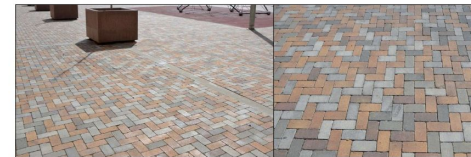

PAVIMENT PEÇA TEGULA 20x10x8 cm