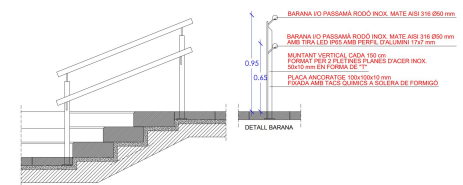

PROPOSTA 3

CINEMA "ORIENT"

CAFÈ "ORIENT"

PB-2

PB-1

CARRER DE LA FONT

PB-2

--- ÀMBIT ACTUACIÓ

Cota actual aixecament topogràfic
XXX.XX
Cota nou paviment