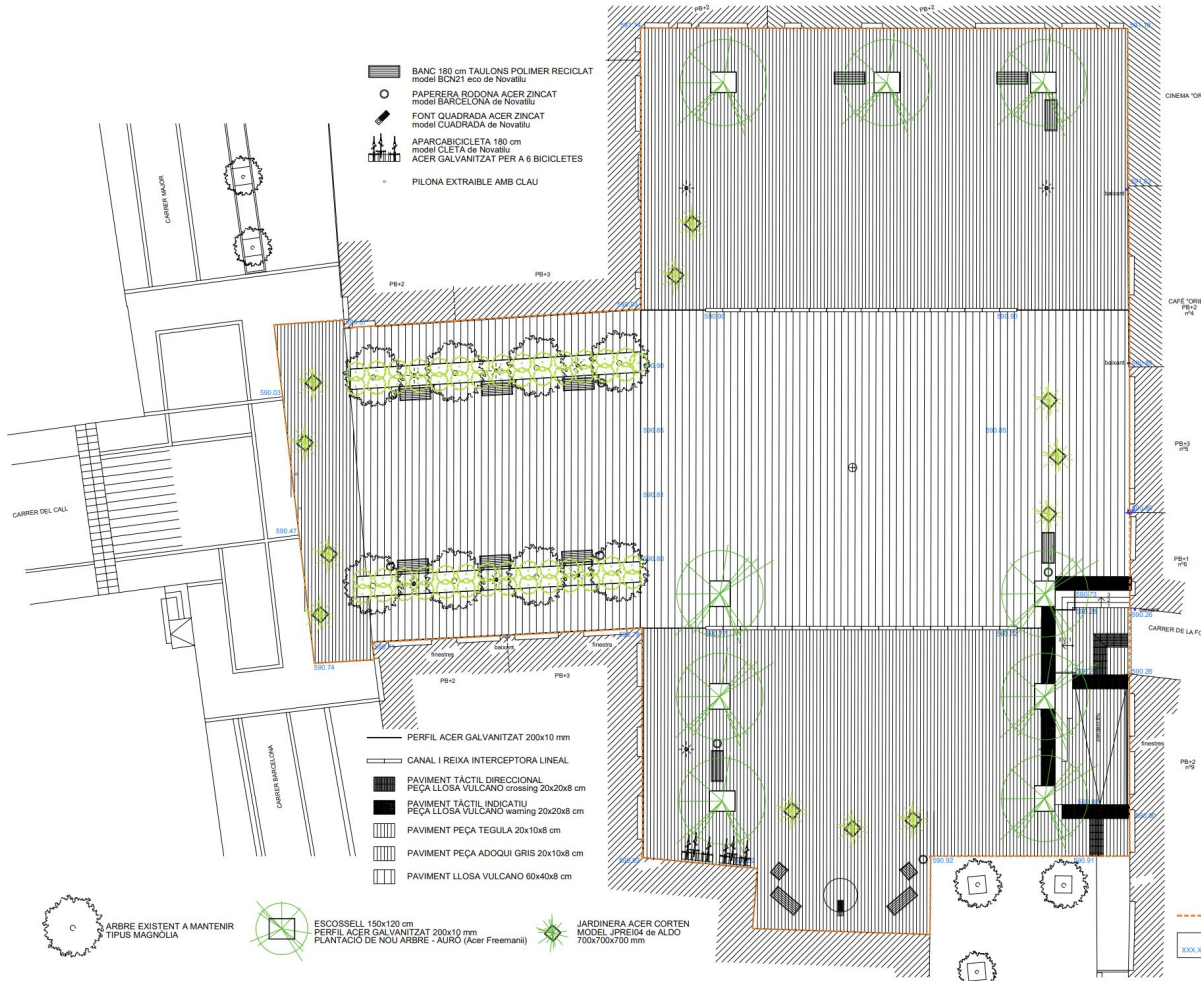

PROPOSTA 2

- ESCOSSELL 150x120 cm
- PERFIL ACER GALVANITZAT 200x10 mm
- PLANTACIÓ DE NOU ARBRE - AURÓ (Acer Fremanii)
- JARDINERA ACER CORTEN MODEL JPREIDA de ALDO 700x700x700 mm

- ARBRE EXISTENT A MANTENIR TIPUS MAGNOLIA

CINEMA "ORIENT"

CAFÈ "ORIENT"
PB-2
PB-1

PB-3

PB-3
PB-2

PB-3
PB-2

PB-3
PB-2

PB-3
PB-2

PB-3
PB-2

PB-3
PB-2

PB-3
PB-2

PB-3
PB-2

PB-3
PB-2

PB-3
PB-2

PB-3
PB-2

PB-3
PB-2

PB-3
PB-2

PB-3
PB-2

PB-3
PB-2

PB-3
PB-2

PB-3
PB-2

PB-3
PB-2

PB-3
PB-2

--- ÀMBIT ACTUACIÓ