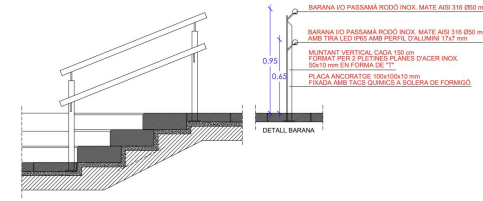

AMB TRÀ LEO (PVS) AMB PERFIL D'ALUMINI 17x7 mm

MUNTANT VERTICAL CADA 100 mm

FORMAT PER 2 PLATES PLANES D'ACER INOX

20x10 mm EN FORMA "E"

PLACA ANCORATGE 100x100x10 mm

PLACA AMB TACE DURMIR A SOLENA DE FORMIGÓ

DETALL BARANA